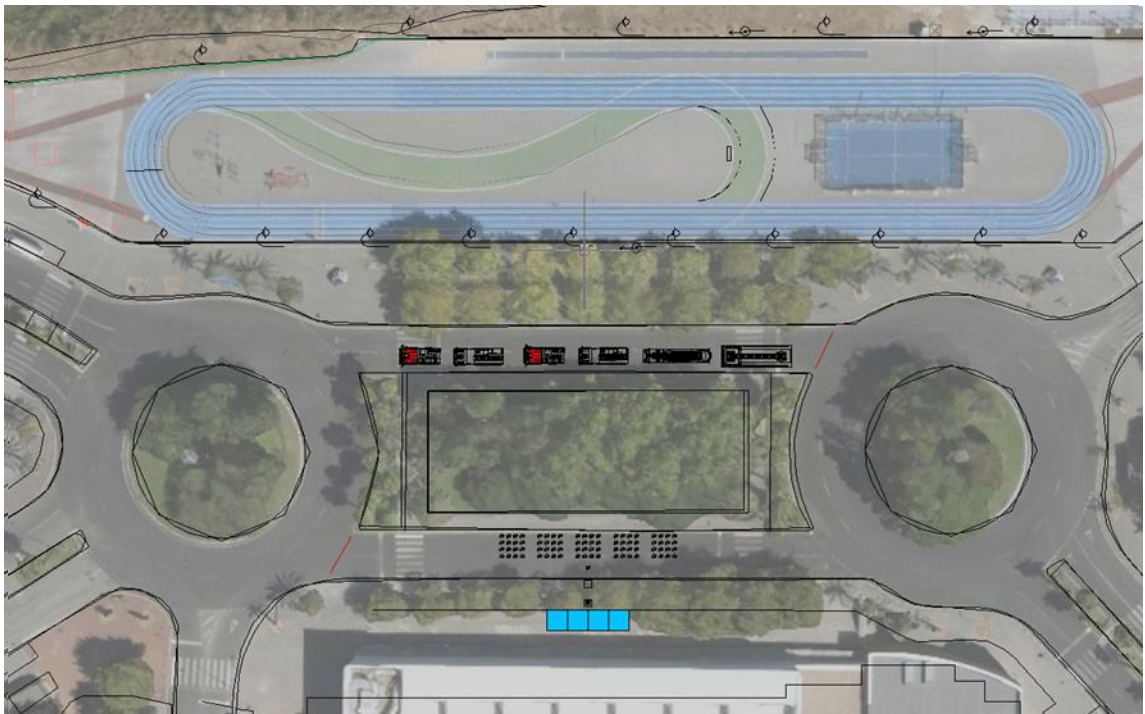

## Corte de Trânsito Alameda do Porto Pinheiro Odivelas

A Câmara Municipal de Odivelas informa que, no âmbito das comemorações do **10.º aniversário do Dia Municipal do Bombeiro**, a **Alameda do Porto Pinheiro**, em Odivelas (junto ao Pavilhão Multiusos), vai estar interrompida ao trânsito, em ambos os sentidos, das 9h30 às 13h00 do dia 31 de maio de 2026.

Conscientes dos constrangimentos causados, solicitamos a melhor atenção para o cumprimento das regras de circulação no local.