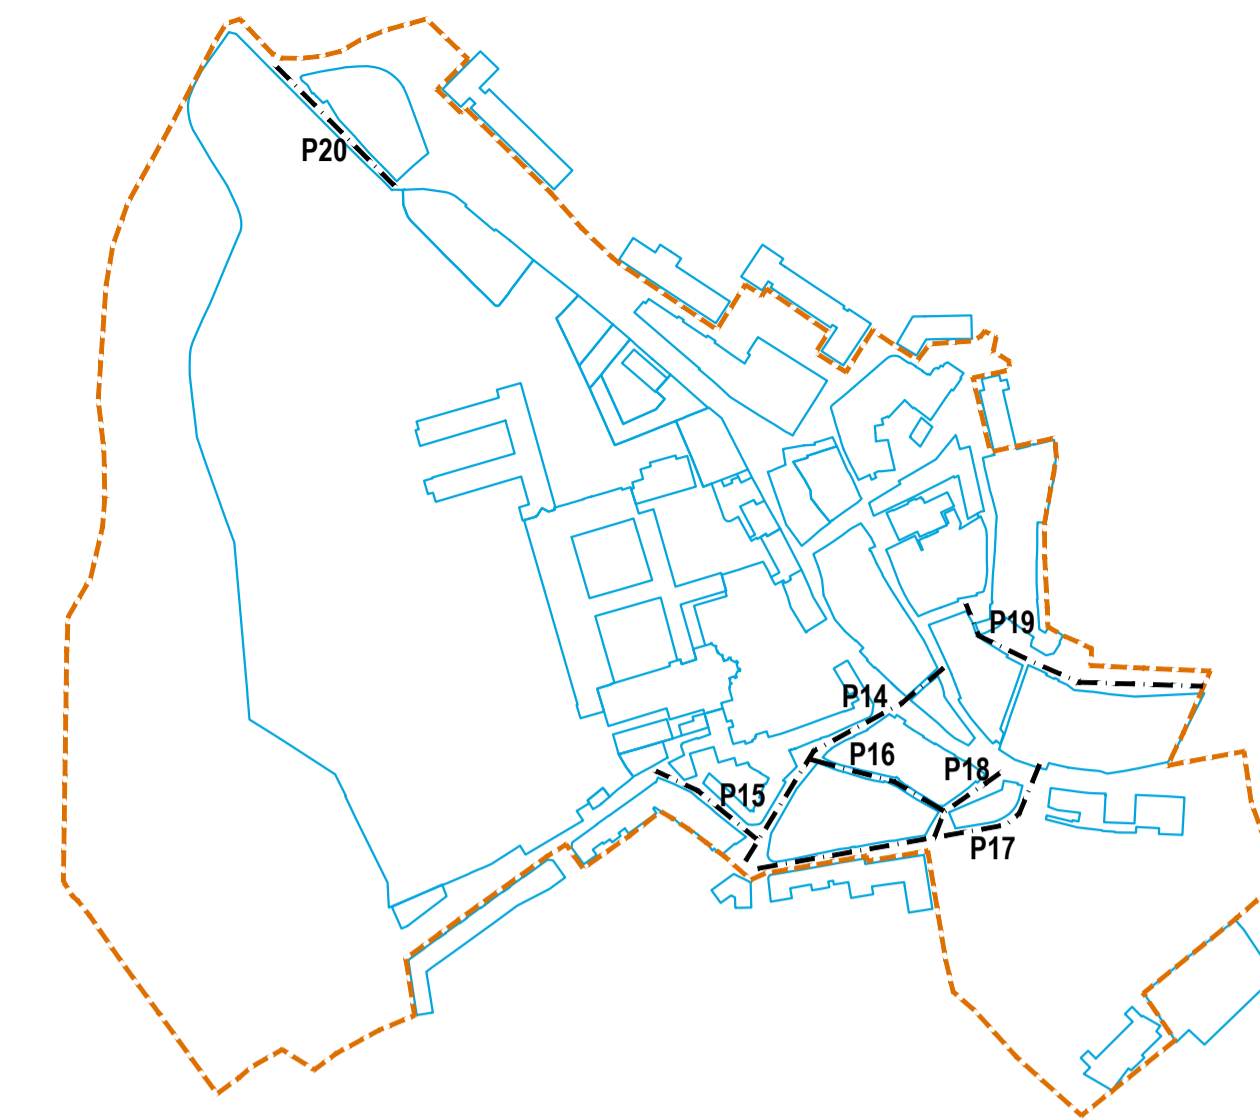

P14\_Rua do Neto (ímpares)

P14\_Rua do Neto (pares)

P15\_Rua António Maria Bravo (ímpares)

P15\_Rua António Maria Bravo (pares)

P16\_Travessa das Cardosas (ímpares)

P16\_Travessa das Cardosas (pares)

P17\_Rua do Souto (pares)

P18\_Largo da Memória (pares)

P19\_Rua Frei João Turiano (Praceta)

P20\_Rua da Arroja

# PPCH\_Odivelas

setembro 2018

4ª fase  
Retificações à Proposta de Plano

Alçados (3/3)