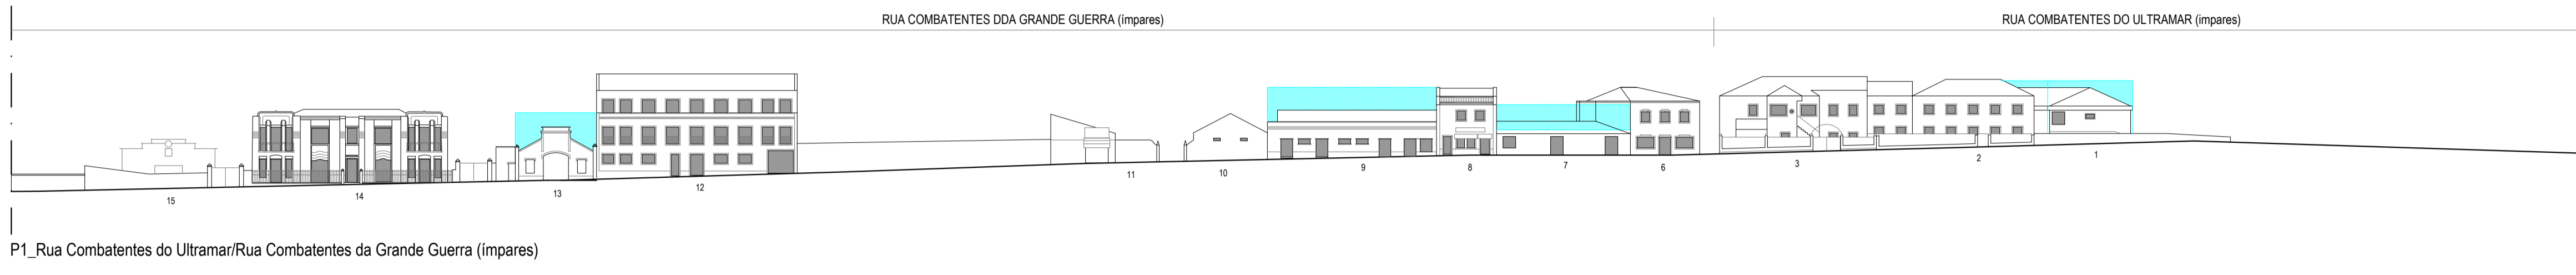

P1_Rua Combatentes do Ultramar/Rua Combatentes da Grande Guerra (pares)