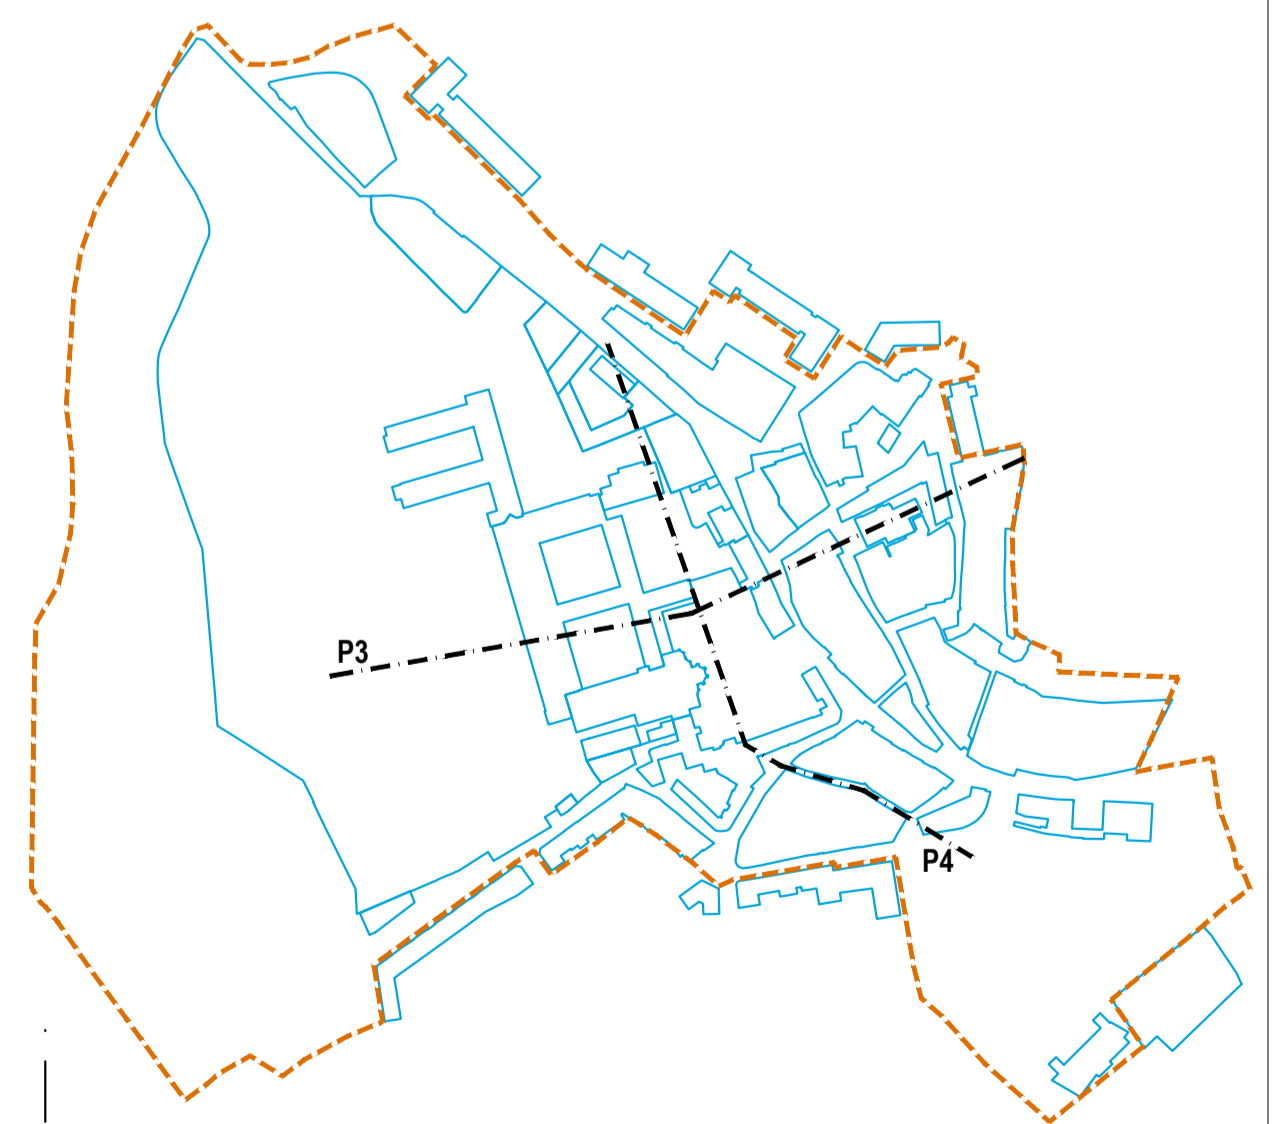

PPCH_Odivelas

setembro 2018

4ª fase
Retificações à Proposta de Plano

Alçados (1/3)