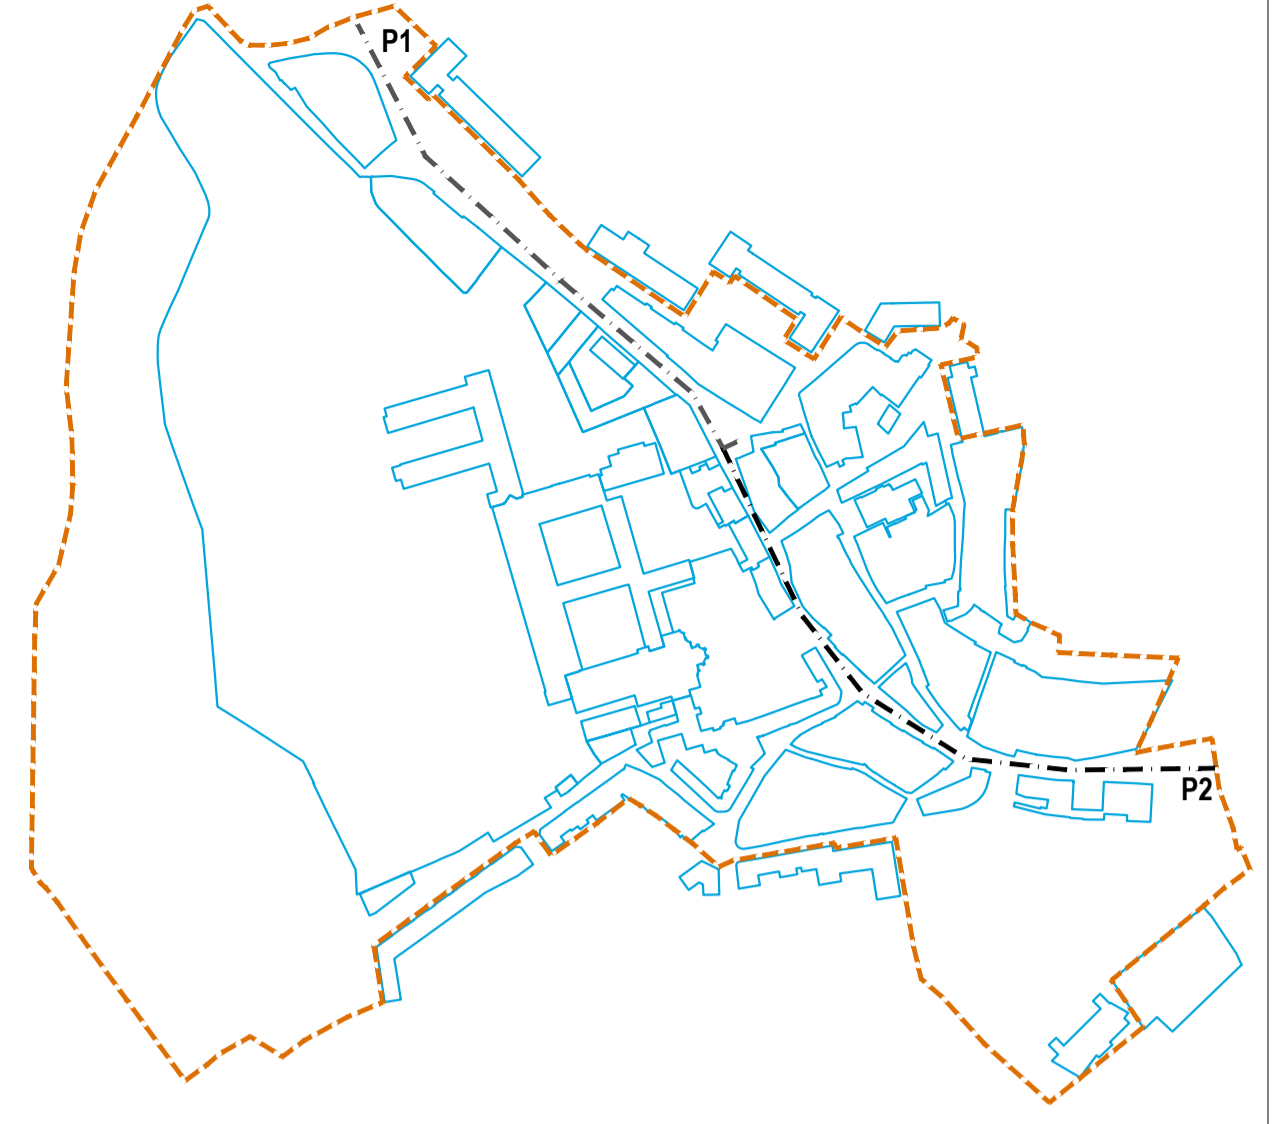

PPCH_Odivelas

setembro 2018

4ª fase
Retificações à Proposta de Plano

Alçados (1/3)