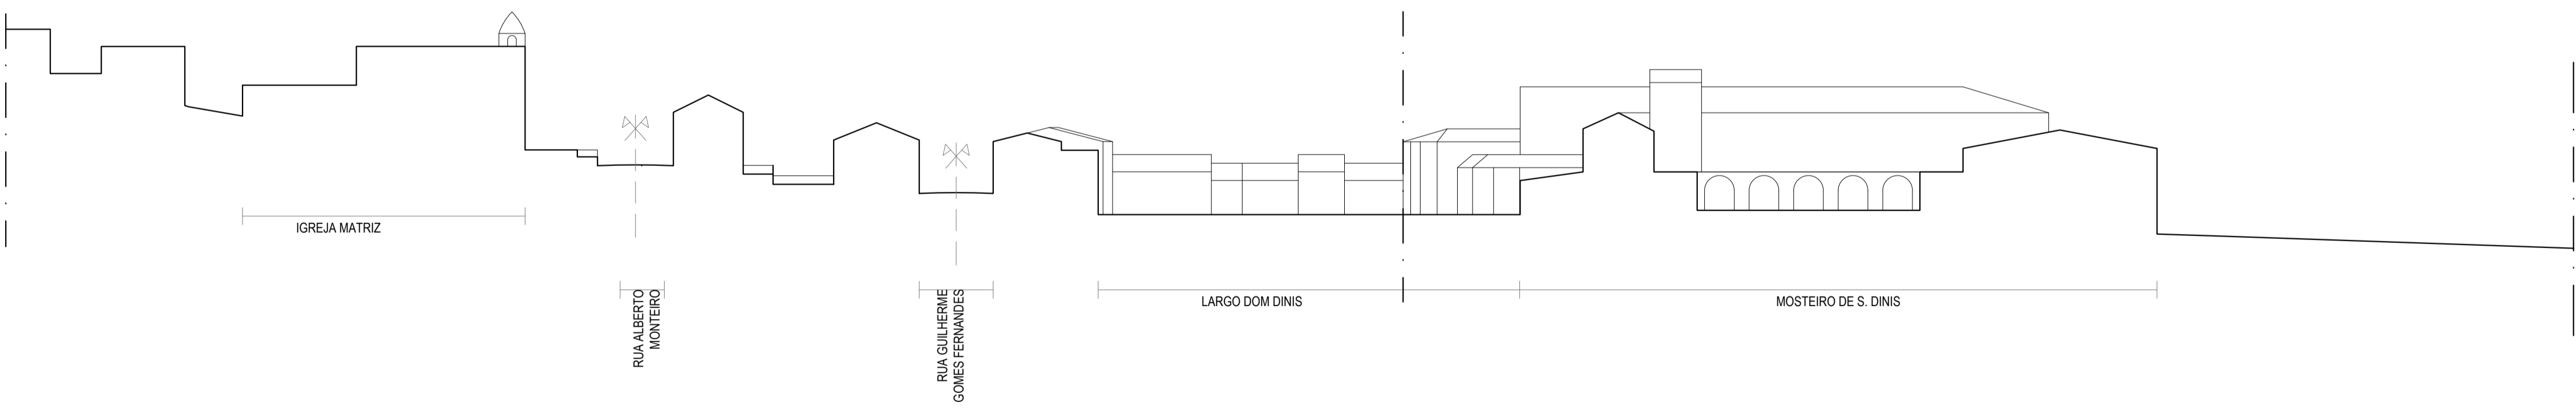

PPCH_Odivelas

setembro 2018

4ª fase
Retificações à Proposta de Plano

Alçados (1/3)