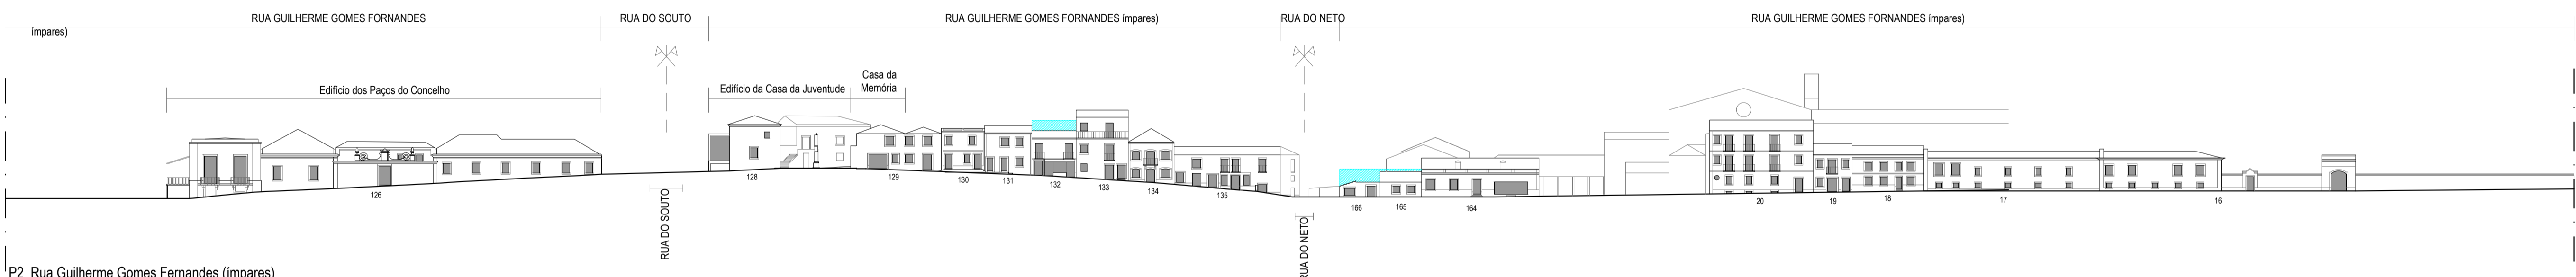

P2_Rua Guilherme Gomes Fernandes (impares)