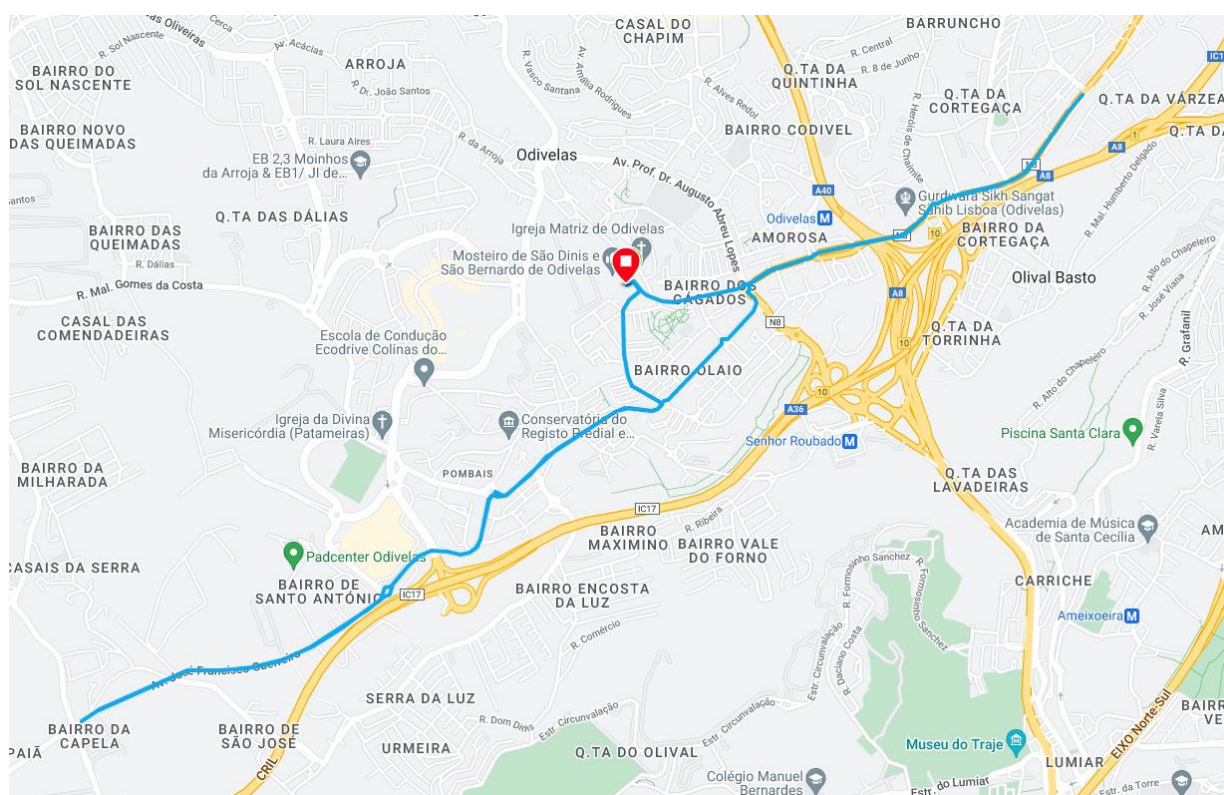

## Encerramento do Largo D. Dinis e Condicionamento da Circulação Rodoviária em Odivelas, Póvoa de Santo Adrião e Pontinha

A Câmara Municipal de Odivelas informa que, no âmbito da realização da “Corrida Dom Dinis”, o **Largo D. Dinis, em Odivelas, vai estar encerrado ao estacionamento de viaturas, entre as 15h00 do dia 19 de novembro e as 14h00 do dia 20 de novembro de 2022.** Está ainda previsto o **condicionamento da circulação rodoviária no dia 20 de novembro, entre as 9h00 e as 12h30,** em Odivelas, Póvoa de Santo Adrião e Pontinha, nas seguintes vias:

- Largo Dom Dinis
- Rua Guilherme Gomes Fernandes
- Rua Major Caldas Xavier
- Rua Almeida Garrett
- Rua General Alves Roçadas
- Rua Almirante Gago Coutinho
- Av. 25 de Abril
- Av. Dom Dinis
- Estrada da Paiã
- Av. José Francisco Guerreiro
- Rua Dr. Manuel Simões Gomes Coelho
- Rua Espírito Santo
- Rua do Neto

## Encerramento do Largo D. Dinis e Condicionamento da Circulação Rodoviária em Odivelas, Póvoa de Santo Adrião e Pontinha

### Percurso da Corrida Dom Dinis

 Percurso da corrida